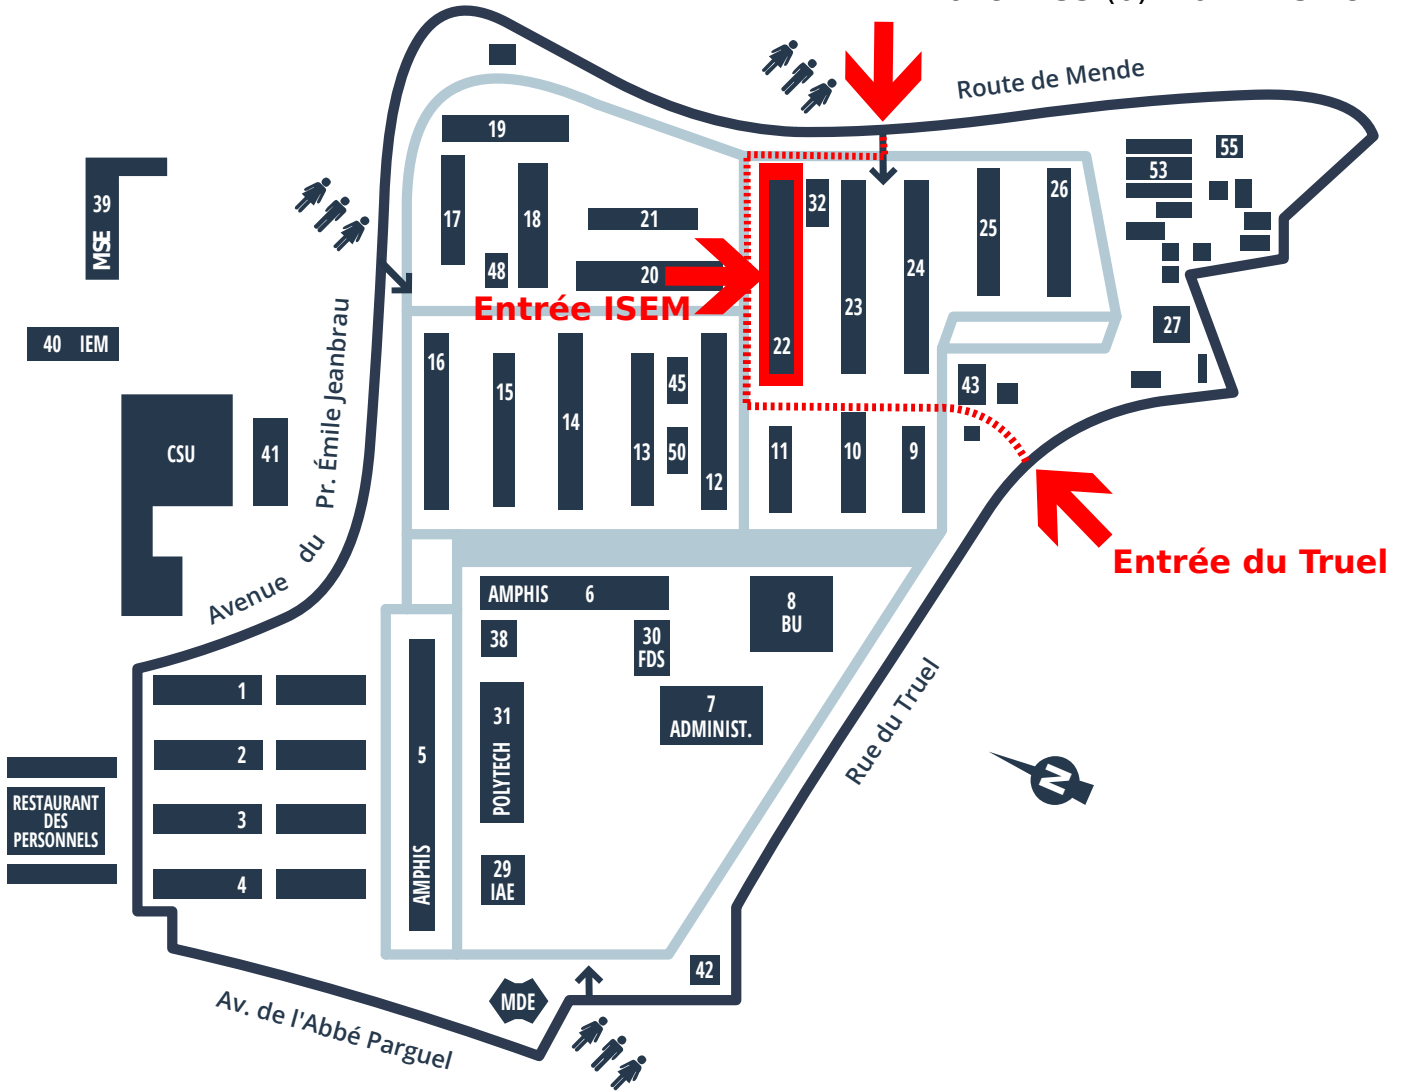

ENTRÉE PRINCIPALE

Institut des Sciences de l'Evolution de Montpellier (ISEM)

Université de Montpellier | Place Eugène Bataillon | CC 065 | 34095 Montpellier cedex 5 | France

email : emanuel.fronhofer@umontpellier.fr | phone: +33 (0) 4 67 14 31 82